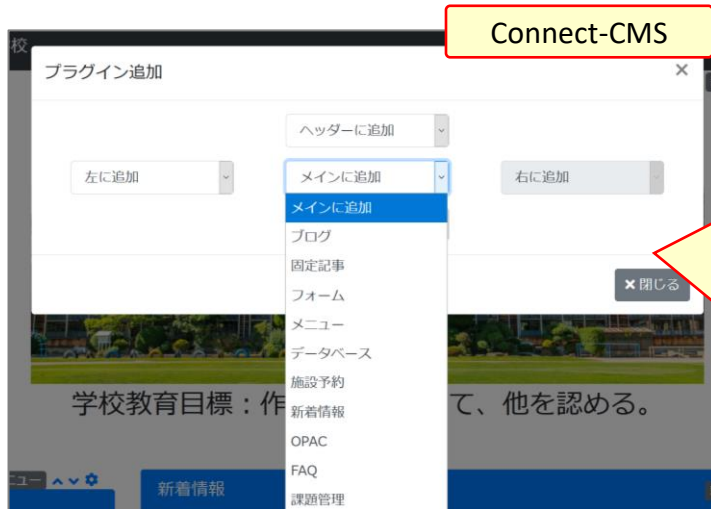

【自動変換の例】  
左エリアのGooleMapを  
スマホで見ても、見やす  
い大きさに自動で変換

スマートフォン対応のシステムにデータを移すだけでは、実際にスマートフォンで見た際、きれいに見えないことが良くあります。

左はGoole Mapの埋め込み例です。

画面幅に合わせて、自動的に大きさが変わるようになるには、記事を変更しなければいけません。

Connect-CMSの移行プログラムは、可能な限り、コンテンツ内もスマートフォン対応に自動変換します。

# NetCommons2と親和性の良い操作感

NetCommons2

機能の積み重ね方式はわかりやすい。

機能（モジュール）追加のためのインターフェースがヘッダー、メインなど各エリアへ分散して配置されていたことは、間違えやすい大きな原因でした。

ページにプラグインを追加するブロック形式で、やりたいことが同じ操作感でできます。

また、NetCommons2で多かった、ヘッダーに機能を追加してしまう間違いに対しても、なぜ間違いが発生しやすいか、間違えたユーザに話を聞くなどした結果を分析し、原因を取り除く改良を行っています。

Connect-CMS

機能の積み重ね方式は同じ感覚で行える。

Connect-CMSでは、機能（プラグイン）の追加は1個所から呼び出し、どのエリアに追加するかを選ぶことで、間違えの可能性を減らしています。

Connect-CMSは、ユーザの間違いなどを分析して、改良を進めることを強く意識したCMSです。