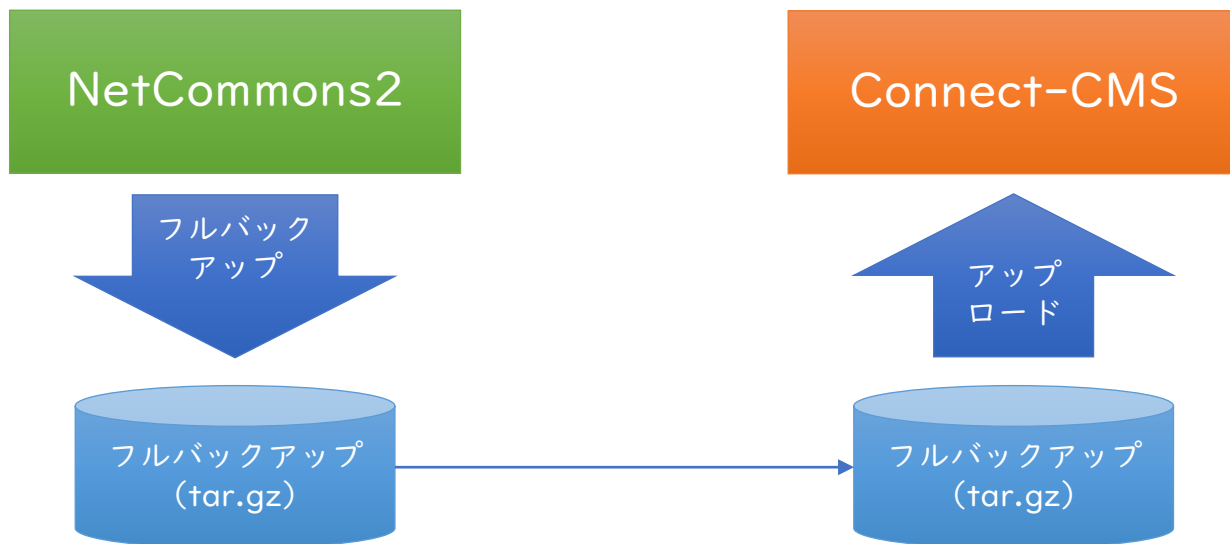

NC2からの移行方法 ①

【ワンクリック移行】

Connect-CMS にNetCommons2 のフルバックアップをアップロードして、ボタンクリックのみで移行する方法です。

移行時に細かなオプション指定はできませんが、簡単かつ無料で移行できる方法です。