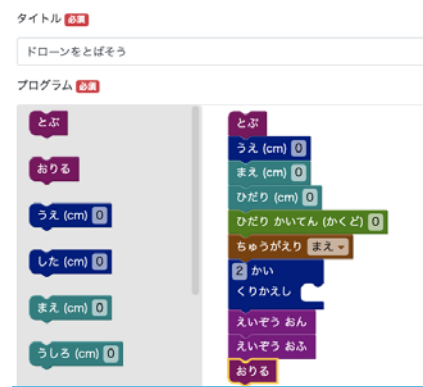

情報系教育用システム ～ Connect-Study ～

サービス概要

Connect-Study では、プログラミングでドローンを飛ばす、児童・生徒の端末を使って AI で顔認識する、音声合成する、食品のラベルを解読して賞味期限を判定するなど、身近な体験を通してプログラミングや AI の本質に迫る授業が可能です。